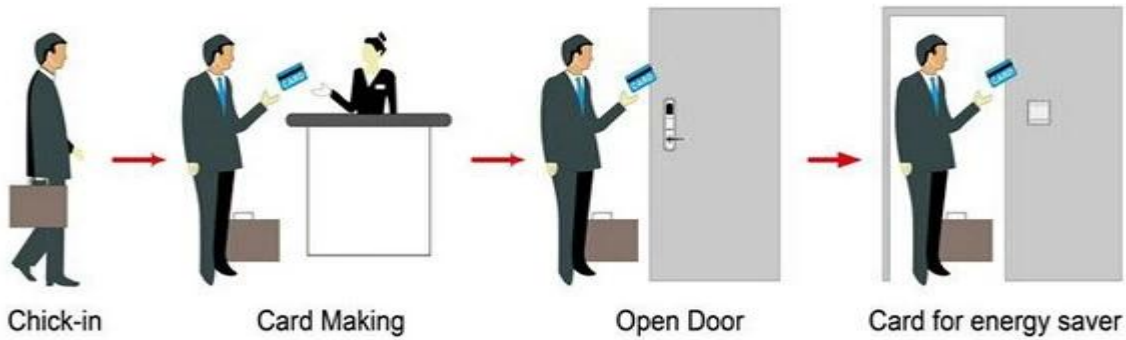

**Система PY-8320, включающая:**

A: Блокировка карты MIFARE® (используется с кодировщиком и программным обеспечением USB-порта)

B: Блокировка отеля Temic card (использование с USB-кодировщиком и программным обеспечением)

C: замок гостиницы EM, (используйте автономный, без необходимости программного обеспечения)

## Smart Card Basic Function