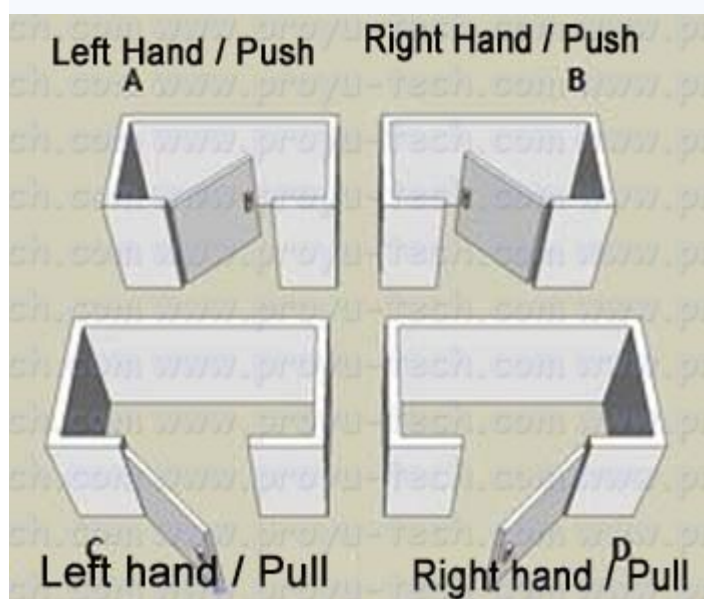

Когда вы размещаете заказ, пожалуйста, сообщите нам, какой способ обработки вам нужен для замков (справа или слева)