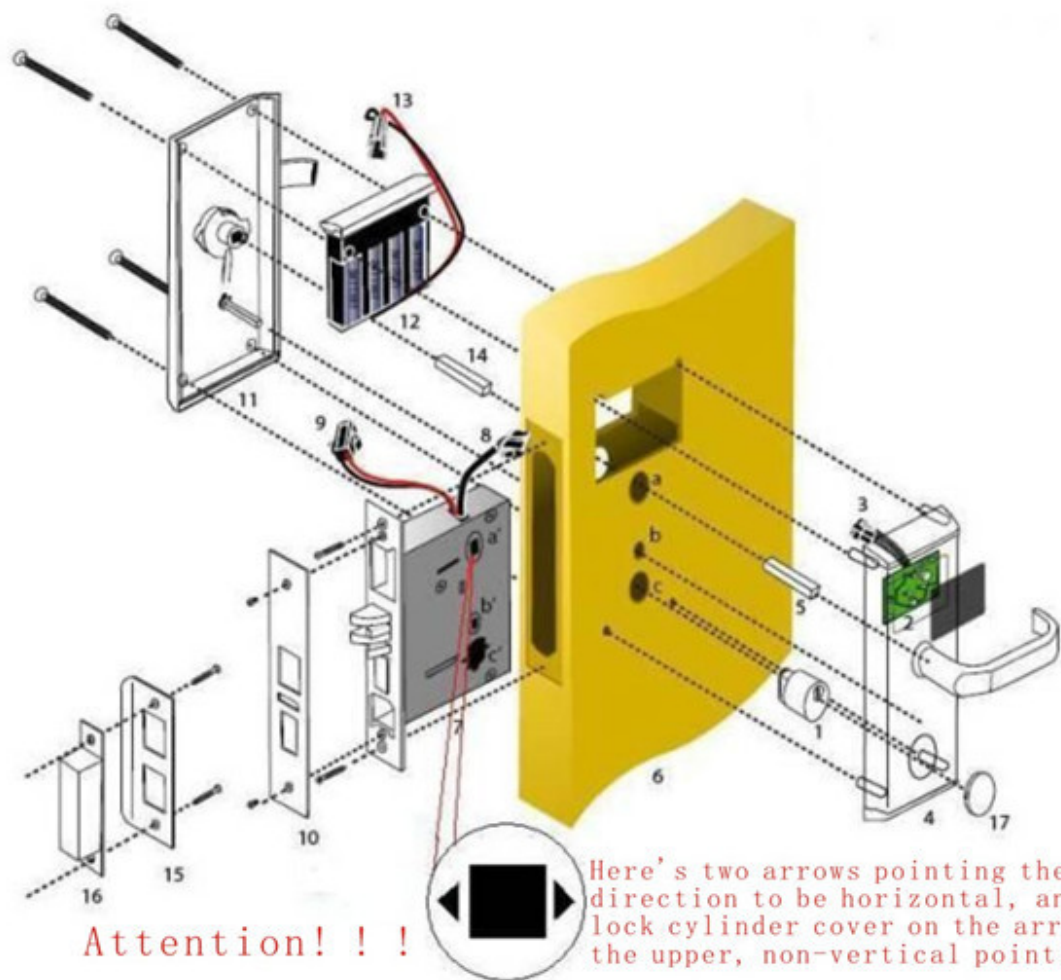

Когда вы размещаете заказ, пожалуйста, сообщите нам, какой способ обработки вам нужен для замков (справа или слева)

[Производитель электронных магнитных замков](#), [Цена системы контроля доступа](#), [Система контроля доступа rfid](#)