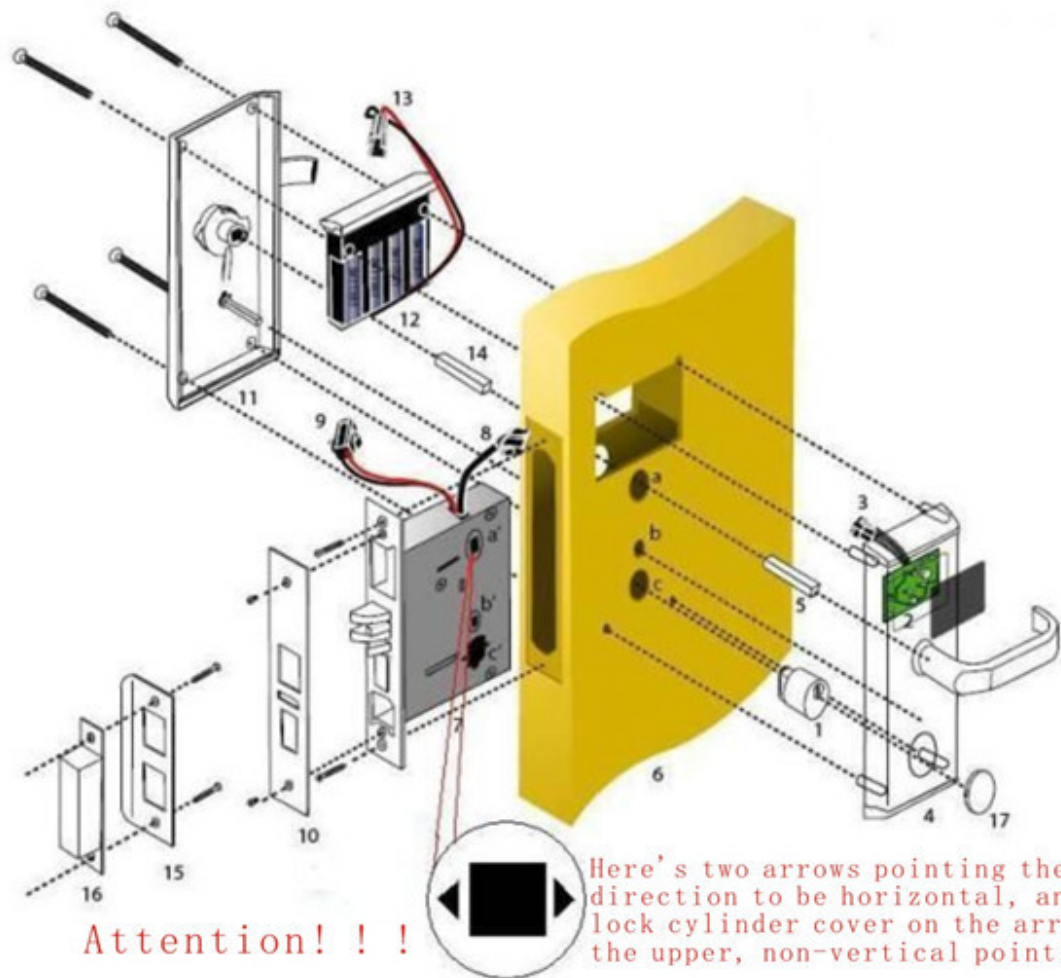

Офисный / домашний динамический замок с паролем

Когда вы размещаете заказ, пожалуйста, сообщите нам, какой способ ручки вам нужен для замков (справа или слева)