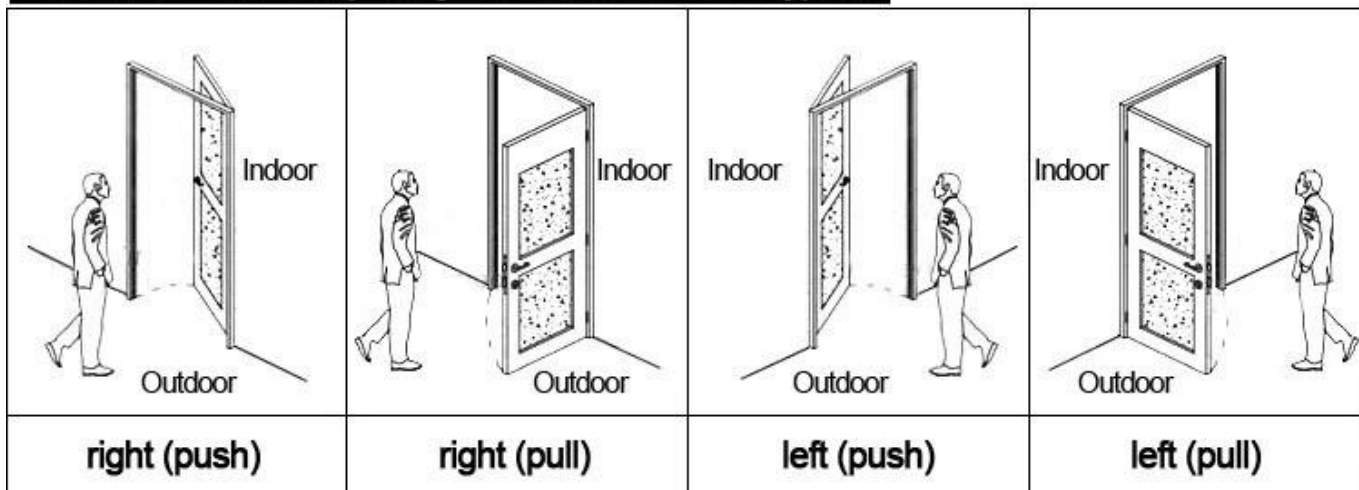

Технология advanced hassel USB технологии

PRODUCT DISPLAY

HOTEL LOCK SYSTEM ONE-CARD-PASS

1. [Система электронных дверных замков для гостиниц](#) Блокировка (Кол-во = номер)---открыть дверь
2. кодировщик (1pcs/Гостиница)---для выдачи всех видов карт
3. переключатель (Кол-во = номер)---чтобы получить власть
4. карты (Кол-во = 3 раза номера)---для открытия замка
5. сборщик данных (1pcs/Гостиница, необязательный)---для получения времени и времени входной информации от замка
6. self разработали программное обеспечение (бесплатно)---настройки программы всей системы.

Наши работники осторожны и сказочные:

Наши счастливые и довольные клиенты:

Наш быстрый и оперативной доставке:

Наша уверенность и успех в выставке:

Accessories list reminder:

Please confirm door opening direction as below 4 types:

Расширенная функция:

Управление доступом

Для общей площади, или двери и др. же программное обеспечение, одинаковые карты

Лифт управления

Для елсатор. же программное обеспечение, одинаковые карты

Статус номера