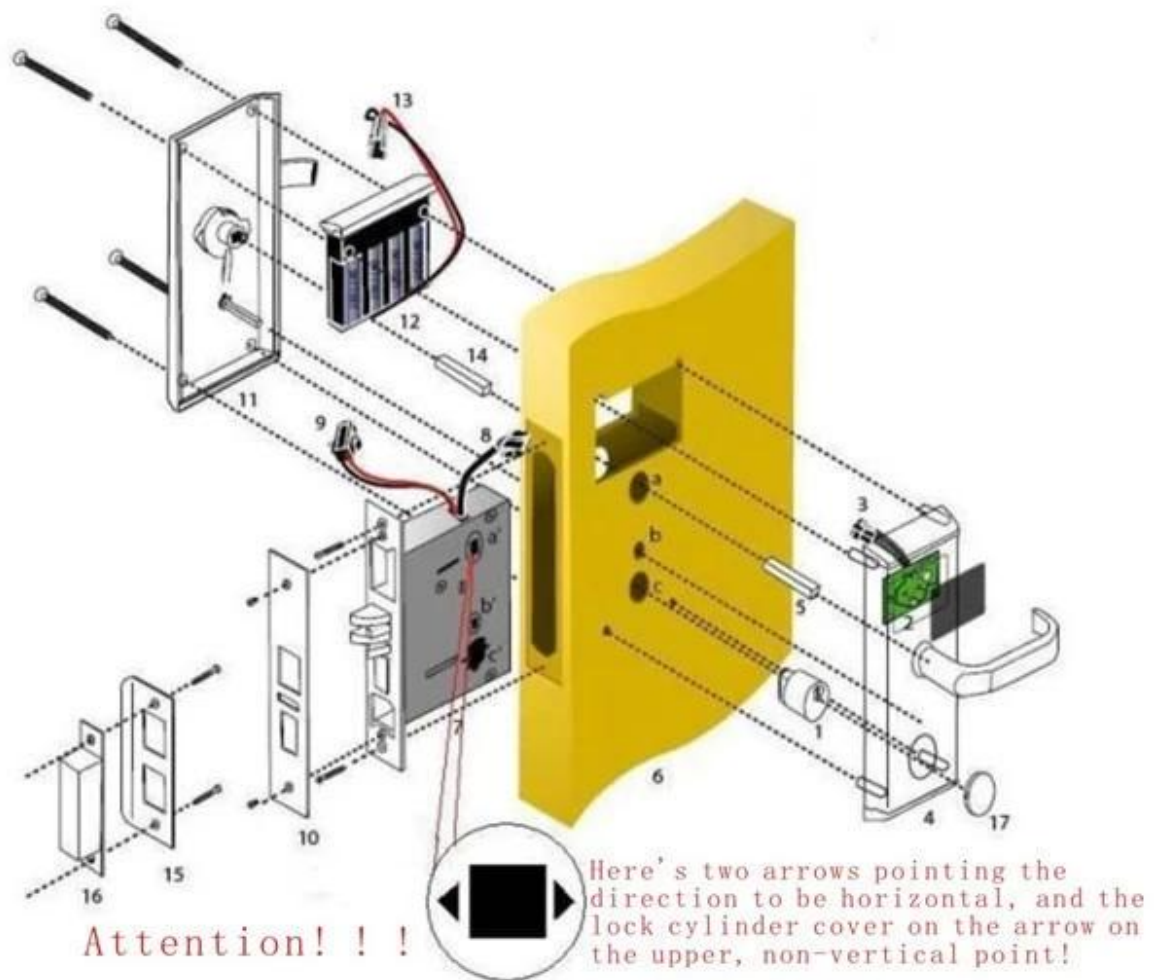

4. Мы испытываем каждую монтажную плату для обеспечения его жизнь пяди.

Некоторые другие фотографии наших Product

Технические параметры:

Как установить наш интеллектуальный отель смарт-карт замка двери

Свидетельство о нашем продукте

ЛОк и программного обеспечения, работающих шаги

- Компьютер (для установки программного обеспечения), карты датчика, а также карты, замки база one.Also, вы могли бы экономить переключатель, коллектор данных энергоносителей в system..as вы можете увидеть прикрепить фото.