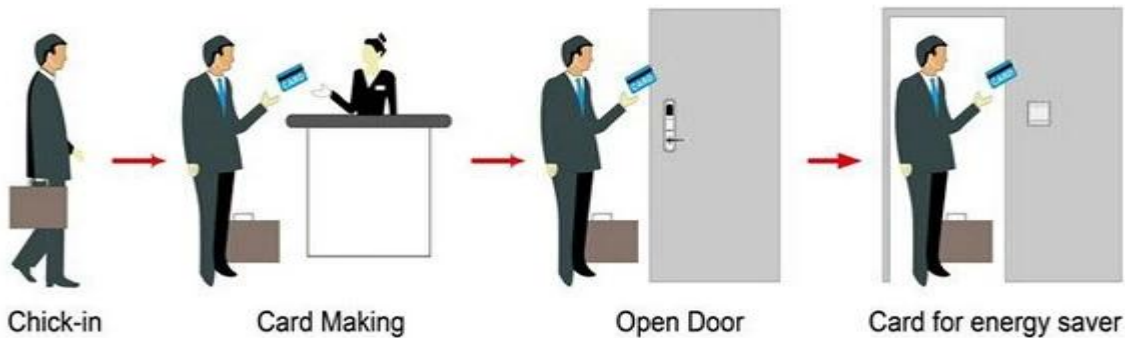

# Оптовая система блокировки двери гостиницы с частым продаватель PY-8011-3

Система запираения дверей гостиницы в России, включая:

A: Блокировка карты карты MIFARE® (используется с кодировщиком и программным обеспечением USB-порта)

B: Блокировка отеля Temic card (использование с USB-кодировщиком и программным обеспечением)

C: замок гостиницы EM, (используйте автономное программное обеспечение без необходимости)

## Smart Card Basic Function