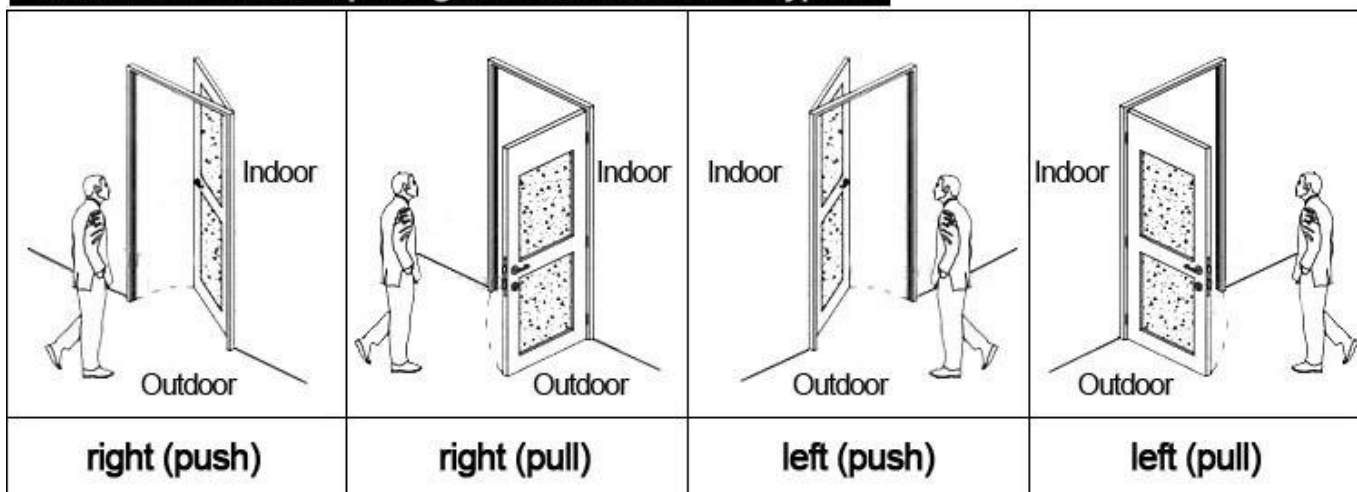

Технология advanced hassel USB технологии

HOTEL LOCK SYSTEM ONE-CARD-PASS

1. [Система электронных дверных замков для гостиниц](#) Блокировка (Кол-во = номер)---открыть дверь
2. кодировщик (1pcs/Гостиница)---для выдачи всех видов карт
3. переключатель (Кол-во = номер)---чтобы получить власть
4. карты (Кол-во = 3 раза номера)---для открытия замка
5. сборщик данных (1pcs/Гостиница, необязательный)---для получения времени и времени входной информации от замка
6. self разработали программное обеспечение (бесплатно)---настройки программы всей системы.

Наши работники осторожны и сказочные:

Наши счастливые и довольные клиенты:

Наш быстрый и оперативной доставке:

Наша уверенность и успех в выставке:

Accessories list reminder:

Please confirm door opening direction as below 4 types:

Расширенная функция:

Управление доступом

Для общей площади, или двери и др. же программное обеспечение, одинаковые карты

Лифт управления

Для elevator. же программное обеспечение, одинаковые карты

Статус номера