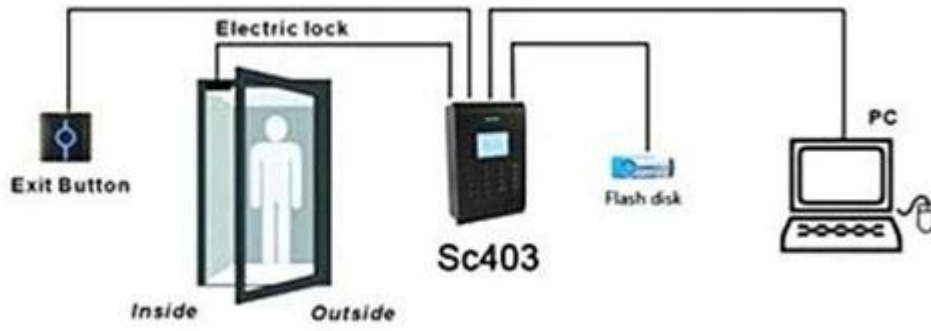

Посещаемость времени РФ с контролем доступа РY-SC403

Параметры:

В
М
к
о
с
т
ь
к
а
р
т
ы
I
D
Б
М
к
о
с
т
ь
т
р
а
н
з
а
к
ц
и
й
К
Б
М
У
Р
и
R
S
2
2
2
/
4
8
5
,
U
S
B
-
х
о
с
т

И
н
т
р
ф
е
й
в
д
к
э
д
е
р
а
р
л
е
е
о
к
д
й
в
а
м
о
м
д
а
т
ч
и
к
д
в
е
р
и
,
к
н
о
п
к
а
в
ы
х
о
д
а
,
с
и
г
н
а
л
и
з
а
ц
и
я
,
д
в
е
р
н
о
й
з
в
о
н
о
к

Применение: дома, офиса, школы, Правительство, здание, или для других целей.

Standalone

Network