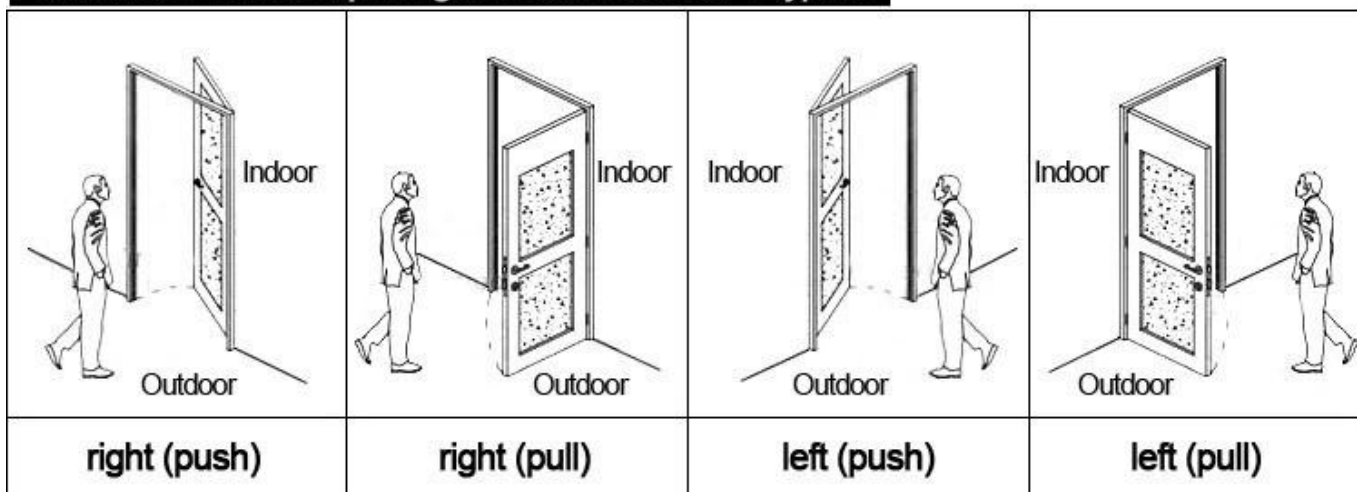

Please confirm door opening direction as below 4 types:

Расширенная функция:

Контроль доступа

Для общей области, или главных дверей и т. Д. Одно и то же программное обеспечение, одна и та же карта

Управление лифтом

Для электромоторов. То же программное обеспечение, та же карта

Статус номера

Для гостевого номера есть дверной звонок

Welcome your inquiry