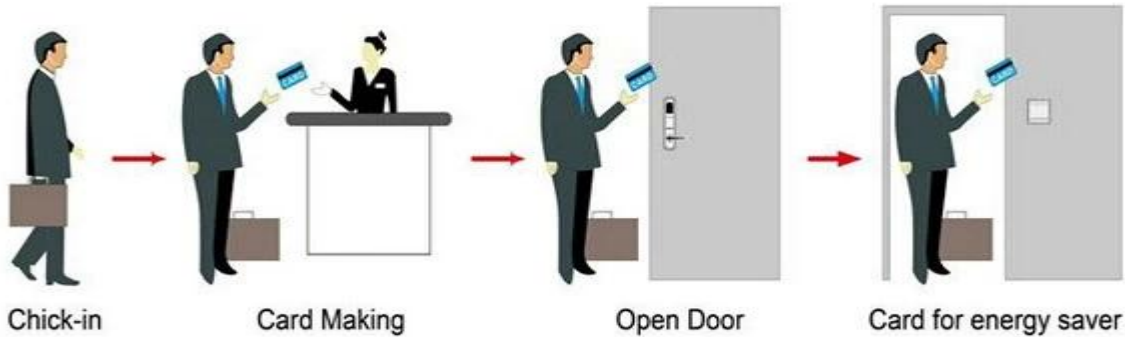

Hotel Lock поставщиков фарфора в том числе:

A: замок для карты MIFARE®, (используется с USB-портом карты и программным обеспечением)

B: Блокировка гостиничной карточки Temis, (используется с USB-портом карты и программным обеспечением)

## Smart Card Basic Function