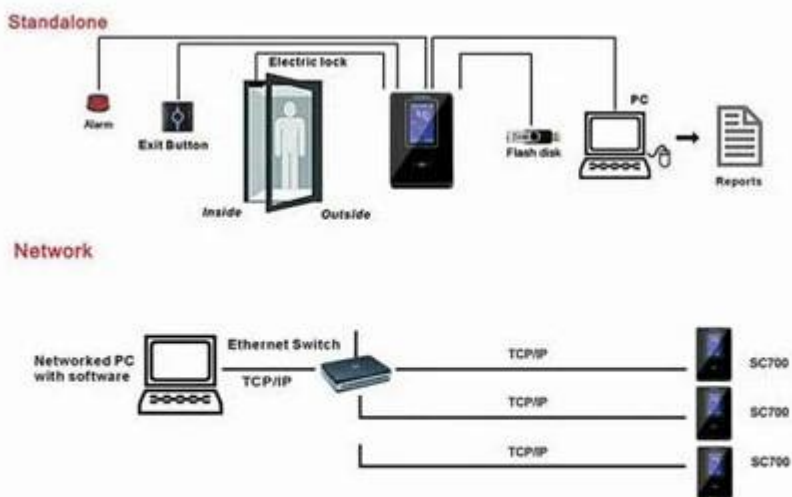

## Доступ к времени контроля доступа S700

Параметры:

Дисплей / Динамик	язык
ЖК-дисплей: 3 TFT сенсорных ЖК-дисплея	Multi Language, английский, французский, испанский, арабский,
Докладчик: голосовая подсказка (язык может быть выбран)	И т. Д., Можно выбрать более 40 языков
Технические характеристики Емкость	Окружающая среда
Емкость карты: 30 000	Рабочая температура: 0 ° C ~ 45 ° C
Вместимость журнала: 50 000	Рабочая влажность: 20% ~ 80%
Проверка / Идентификация	Проверка / Идентификация
Скорость проверки (1: 1): ≤0,5 с	FRR: ≤0,01%
Скорость идентификации (1: N): ≤1 с	FAR: ≤0,0001%
связь	Статус участия
TCP / IP, хост USB	Прибытие, Отъезд, Перерыв, Разрыв, OT в, OT out
Поддержка функций	Настроить функцию
Автоматический статус, летнее время; SMS, ввод T9, 9 ИД пользователя, Фото-ID; Multi-проверить	RF Card Reader, веб-сервер, FLASH диск
Источник питания	Размер машины
Питание: 110 / 220VAC ~ 12VDC (PS-3A опционально)	250 (L) * 150 (Ш) * 90 (Н), мм
Режим доступа	Контроль доступа
Карточка, PIN-код, карточка + PIN-код	Встроенное реле, 50 часовых поясов, 5 групп и 10 комбинаций; Третий электрический замок, Датчик двери, Кнопка выхода, Тревога

Приложение: дом, офис, школа, правительство, здание или другая цель.

[RF ID-карта Распределитель посещаемости, RF ID-карта IC-карта компании](#)