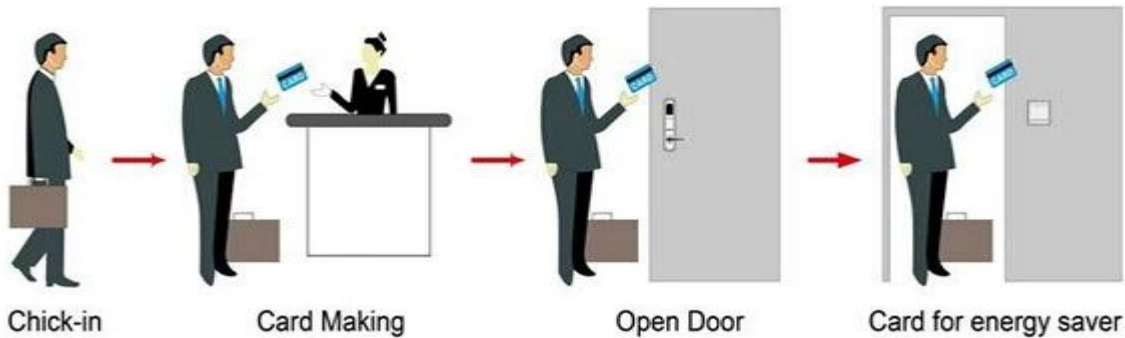

Замки для гостиниц поставщиков Китая в том числе:

- А: MIFARE® карта отель замок, (для использования с USB порт карты кодировщик и программного обеспечения)
- Б: Temic карты отель замок, (для использования с USB порт карты кодировщик и программного обеспечения)
- С: EM hotel lock, (используйте автономный, нет необходимости программного обеспечения)

Smart Card Basic Function

Smart Card Extensive Function

Одна операция 0.8 секунд

Карты Читайте время < 0.1s

Установка толщины двери 32-60 мм

Цвет лица может быть customerized

пакет включает в себя полную блокировку, программное обеспечение и демо-видео