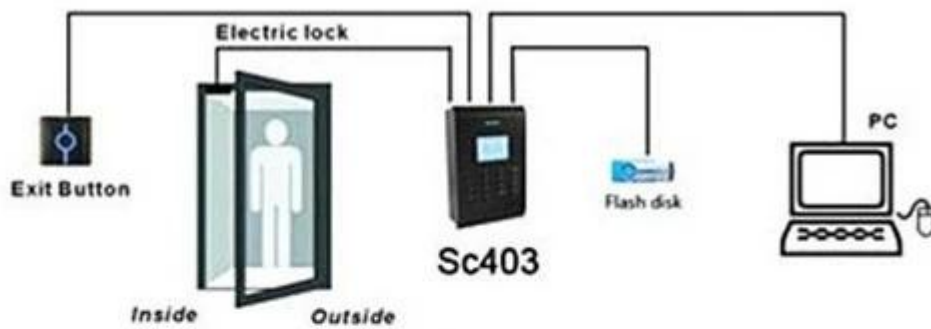

Посещаемость РФ время с системой контроля доступа РY-SC403

Параметры:

В
Д
к
а
р
т
ы
В
м
е
с
т
и
м
о
с
т
ь
Б
д
е
л
к
а
Е
м
к
о
с
т
ь
С
Б
Я
В
И
Р
,
R
S
2
3
2
/
4
8
5
,
U
S
B
-
H
o
s
t

К
у
н
а
р
о
н
и
д
о
в
л
е
к
а
и
ч
е
р
ф
о
й
в
д
я
ю
к
,
д
а
т
ч
и
к
д
в
е
р
и
,
к
н
о
п
к
а
в
ы
х
о
д
а
,
с
и
г
н
а
л
и
з
а
ц
и
я
,
д
в
е
р
н
о
й
з
в
о
н
о
к

Применение: дома, в офисе, в школе, правительство, здания или других целей.

Standalone

Network