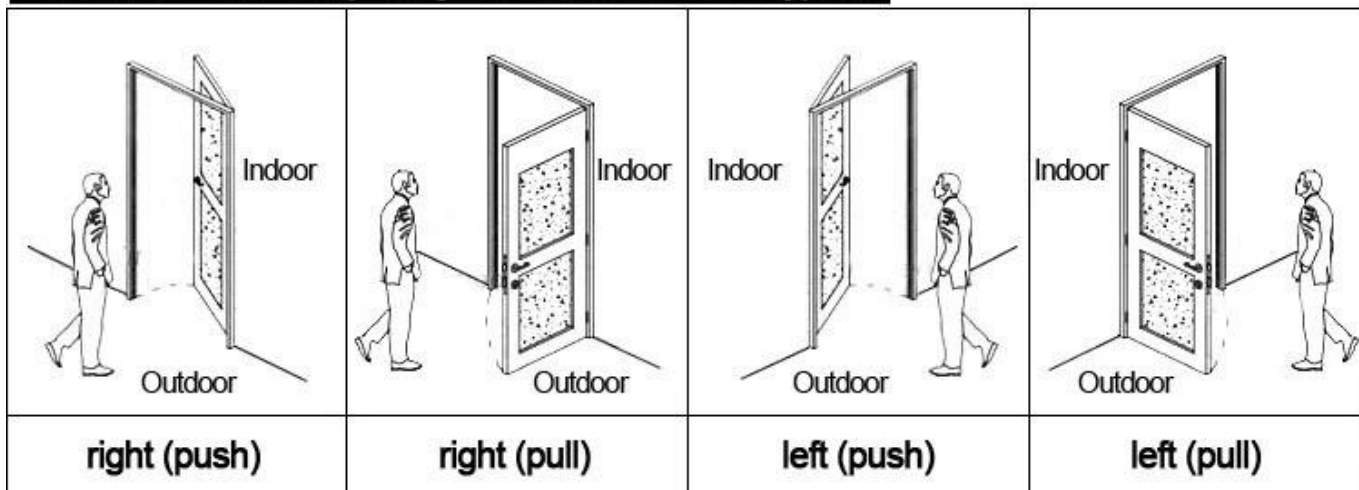

4. карты (Кол-во = 3 раза номера)---для открытия замка
5. сборщик данных (1рcs/Гостиница, необязательный)---для получения времени и времени входной информации от замка
6. self разработали программное обеспечение (бесплатно)---настройки программы всей системы.

Наши работники осторожны и сказочные:

Наши счастливые и довольные клиенты:

Наш быстрый и оперативной доставке:

Наша уверенность и успех в выставке:

Accessories list reminder:

Please confirm door opening direction as below 4 types:

Расширенная функция:

Управление доступом

Для общей площади, или двери и др. же программное обеспечение, одинаковые карты

Лифт управления

Для елсатор. же программное обеспечение, одинаковые карты

Статус номера