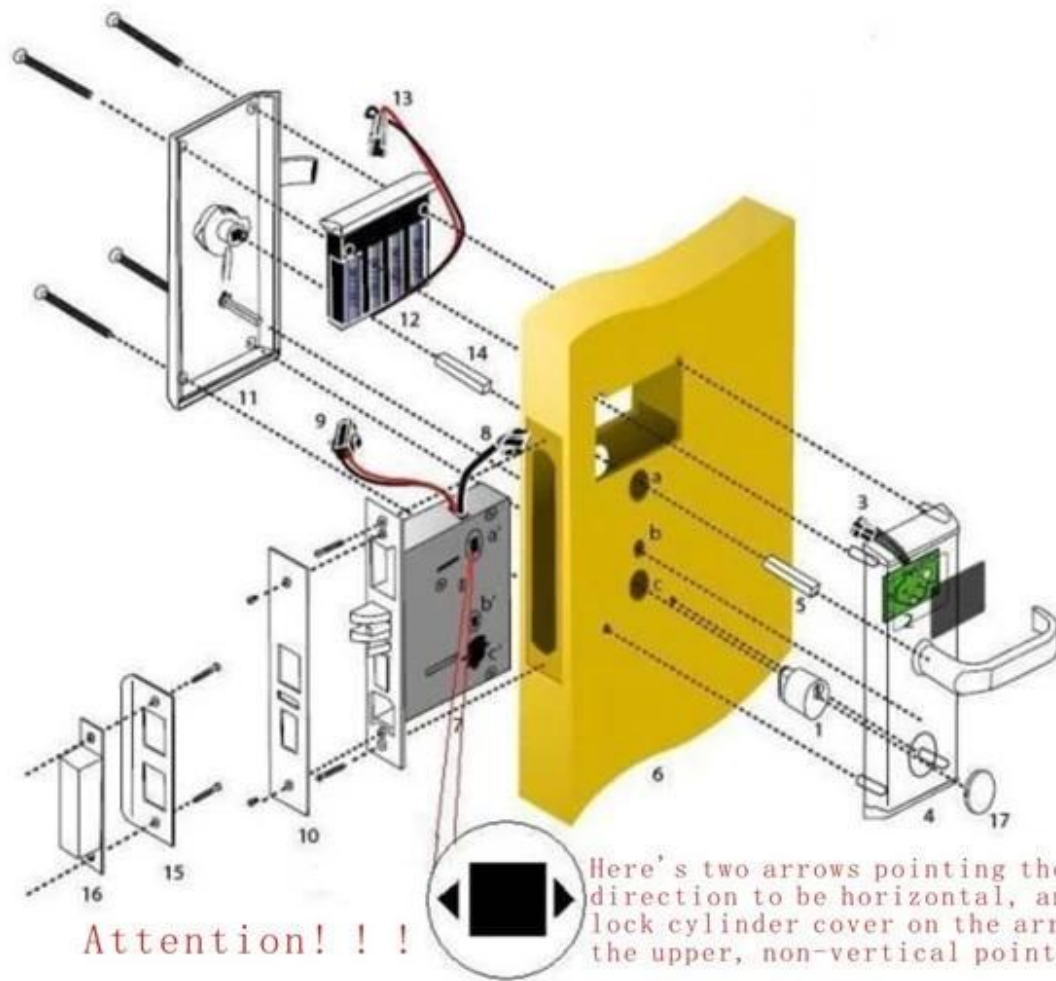

Сертификат нашего RF Card Lock