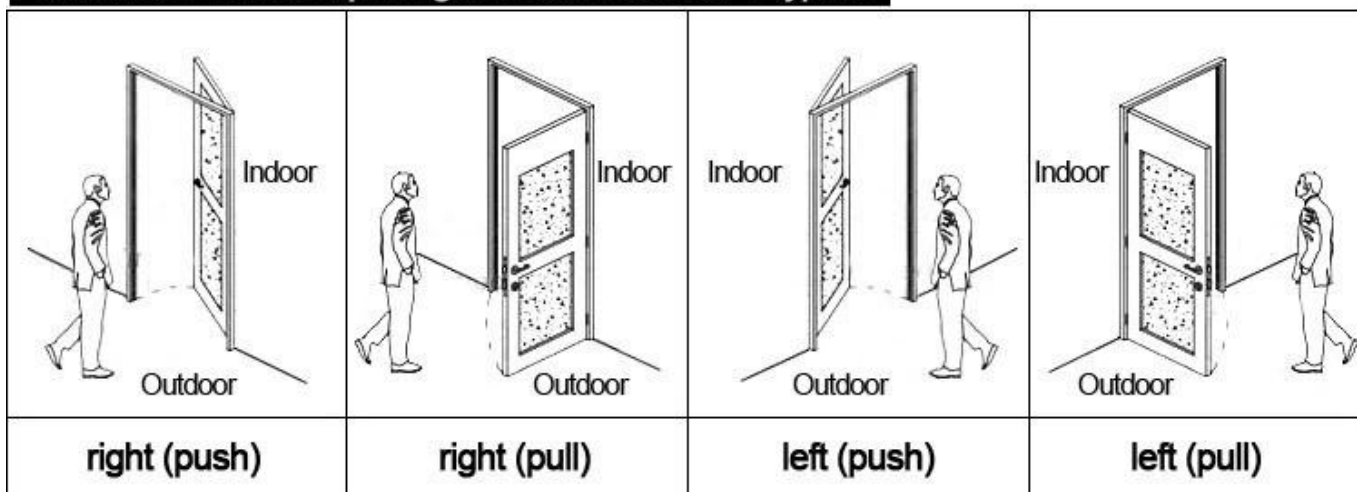

HOTEL LOCK SYSTEM ONE-CARD-PASS

1. [Система электронных дверных замков для гостиниц](#) Блокировка (Кол-во = номер)---открыть дверь
2. кодировщик (1pcs/Гостиница)---для выдачи всех видов карт
3. переключатель (Кол-во = номер)---чтобы получить власть
4. карты (Кол-во = 3 раза номера)---для открытия замка
5. сборщик данных (1pcs/Гостиница, необязательный)---для получения времени и времени входной информации от замка
6. self разработали программное обеспечение (бесплатно)---настройки программы всей системы.

Наши работники осторожны и сказочные:

Наши счастливые и довольные клиенты:

Наш быстрый и оперативной доставке:

Наша уверенность и успех в выставке:

Accessories list reminder:

Please confirm door opening direction as below 4 types:

Расширенная функция:

Управление доступом

Для общей площади, или двери и др. же программное обеспечение, одинаковые карты

Лифт управления

Для elevator. же программное обеспечение, одинаковые карты

Статус номера