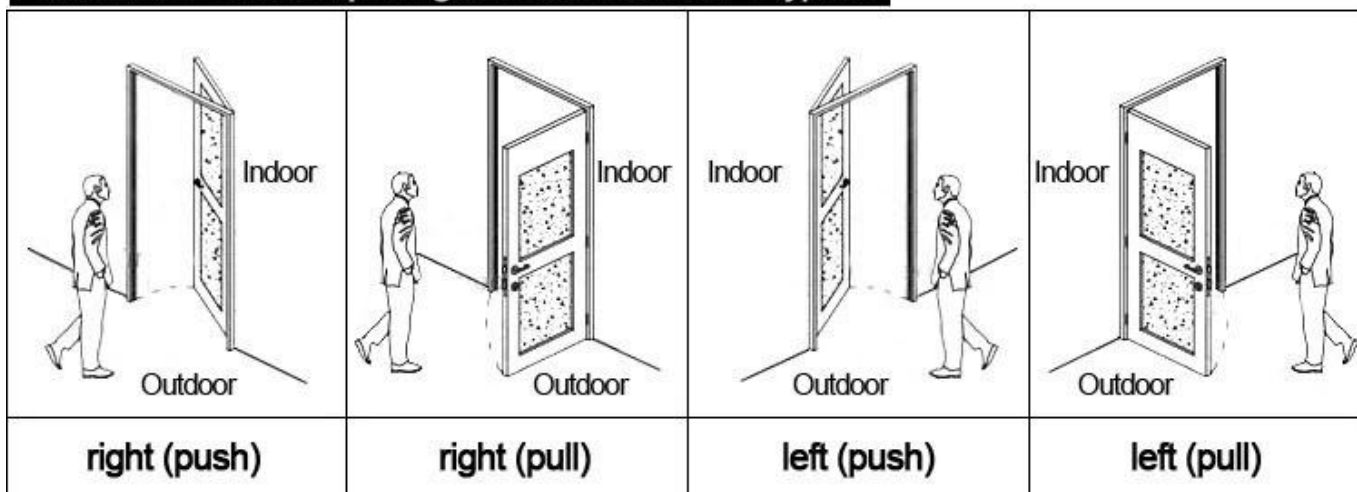

Технология advanced hassel USB технологии

HOTEL LOCK SYSTEM ONE-CARD-PASS

1. [электронный замок двери для отеля](#) Блокировка (Кол-во = номер)---открыть дверь
2. кодировщик (1pcs/Гостиница)---для выдачи всех видов карт
3. переключатель (Кол-во = номер)---чтобы получить власть
4. карты (Кол-во = 3 раза номера)---для открытия замка
5. сборщик данных (1pcs/Гостиница, необязательный)---для получения времени и времени входной информации от замка
6. self разработали программное обеспечение (бесплатно)---настройки программы всей системы.

Наши работники осторожны и сказочные:

Наши счастливые и довольные клиенты:

Наш быстрый и оперативной доставке:

Наша уверенность и успех в выставке:

Accessories list reminder:

Please confirm door opening direction as below 4 types:

Расширенная функция:

Управление доступом

Для общей площади, или двери и др. же программное обеспечение, одинаковые карты

Лифт управления

Для elevator. же программное обеспечение, одинаковые карты

Статус номера