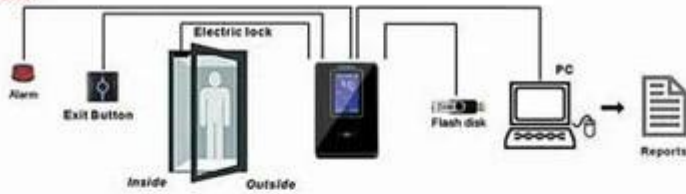

посещаемость времени контроля доступа S700

Параметры:

Показать / спикер	Язык
ЖК-дисплей: 3 TFT сенсорный ЖК-	Multi Language, английский, французский, испанский, арабский,
Докладчик: Голосовые подсказки (язык может быть выбран)	и т.д., для более чем 40 языков может быть выбран
Технические характеристики Емкость	Среда
Емкость карты: 30000	Рабочая температура: от 0 ° C ~ 45 ° C
Войти мощность: 50000	Рабочая влажность: 20% ~ 80%
Проверка / Идентификация	Проверка / Идентификация
Проверка скорости (1: 1): ≤0.5s	ФПП: ≤0.01%
Скорость идентификации (1: N): ≤1s	FAR: ≤0.0001%
Связи	Статус присутствия
TCP / IP, USB-хост	Заезд Отъезд, Перерыв в сломайте, ОТ,, ОТ из
Поддержка функции	Настройте функцию
Авто статус, DST; SMS, T9, 9 ID пользователя, Фото-ID; Multi-проверить	радиочастотный считыватель карточка, вебсервер, флэш-диск
Источник Питания	Размер машины
Мощность: 110/220 В переменного тока ~ 12В (PS-3A является обязательным)	250 (L) * 150 (Ш) * 90 (В) мм
Режим доступа	Контроль доступа
Карта, PIN-код карты + PIN	встроенное реле, 50 часовых поясов, 5 групп и 10 комбинаций; 3 электрический замок, датчик двери, кнопка выхода, сигнализация

Применение: дома, в офисе, в школе, правительство, здания или других целей.

Standalone

Network