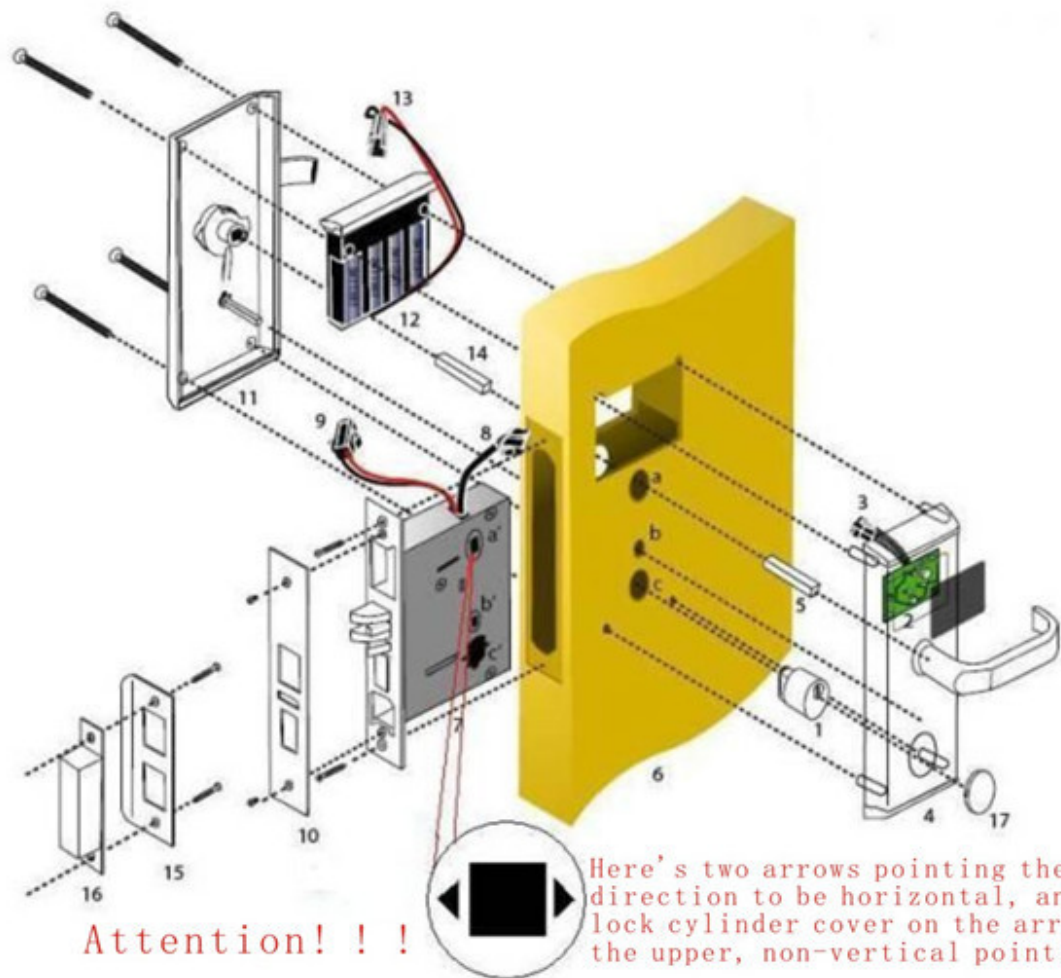

[Офисный / домашний динамический замок с паролем](#)

Когда вы размещаете заказ, пожалуйста, сообщите нам, какой способ обработки вам нужен для замков (справа или слева)