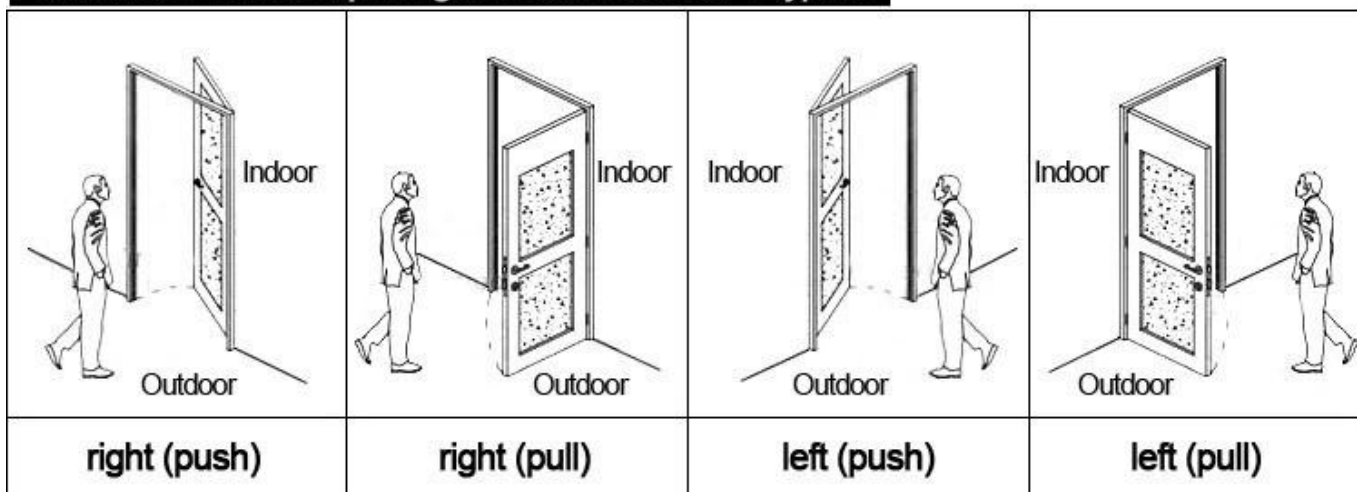

HOTEL LOCK SYSTEM ONE-CARD-PASS

1. [Электронная система блокировки дверей для отелей](#) Lock (qty = guest room) --- Для открытия двери
2. Encoder (1pcs / hotel) --- для выдачи всех видов карт
3. Switch (qty = guest room) --- Чтобы получить мощность
4. Карты (qty = 3 раза в комнате для гостей) ----- Для открытия замка
5. Data collector (1pcs / hotel, optional) ----- Для получения времени и времени входной информации от замка
6. Самостоятельное программное обеспечение (бесплатно) ---- Для настройки программы на всю систему.

Наши осторожные и невероятные работники:

Наши счастливые и довольные клиенты:

Наша быстрая и быстрая доставка:

Наша уверенность и успех в выставке:

Accessories list reminder:

Please confirm door opening direction as below 4 types:

Расширенная функция:

Контроль доступа

Для общей зоны или главных дверей и т. Д. Одно и то же программное обеспечение, одна и та же карта

Управление лифтом

Для электората. Такое же программное обеспечение, та же карта