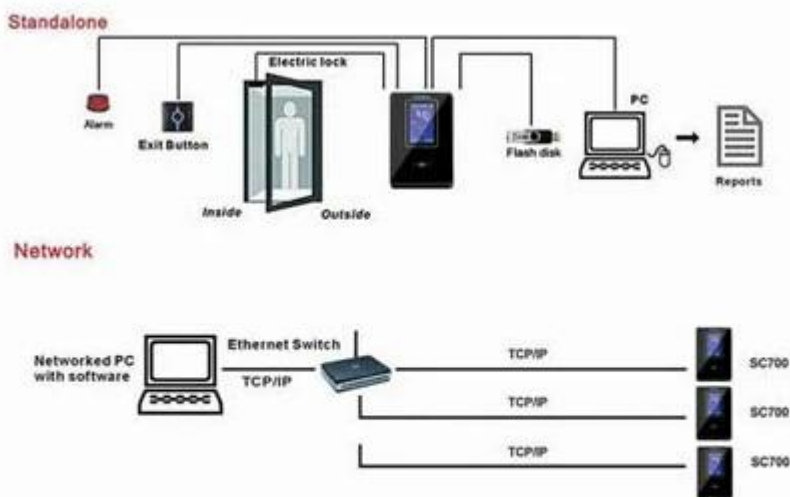

доступ к контроль времени посещаемости S700

Параметры:

Дисплей\динамик	Язык
ЖК-дисплей: 3 TFT сенсорный LCD	Multi-язык, английский, французский, испанский, арабский,
Спикер: Голосовой запрос (язык может быть выбран)	может быть выбран и т.д., для более чем 40 языков
Технические характеристики мощность	Окружающая среда
Емкость карты: 30000	Рабочая температура: 0° C ~ 45° C
Вход мощность: 50000	Влажность: 20% ~ 80%
Проверка\идентификация	Проверка\идентификация
Проверка speed(1:1): ≤0.5s	ФПП: ≤0.01%
Идентификация speed(1:N): ≤1s	ДАЛЕКО: ≤0.0001%
Коммуникации	Статус присутствия
TCP/IP, USB хост	Регистрация, проверить, перерыв в, разразиться, ОТ в, ОТ
Поддержка функции	Настройка функции
Автоматический статус, летнее время; SMS, T9 input, 9 ID пользователя, фото-ID; Multi проверить	RF-кард-ридер, веб-сервер, флэш-диск
Источник питания	Размер машины
Мощность: 110V/220V ~ 12V (PS-3A является обязательным)	250 (L) * 150 (W) * 90 (H) мм
Режим доступа	Контроль доступа
Карты, PIN-код, карта + ПИН	Встроенные реле, 50 временных зон, 5 групп и 10 комбинаций; 3 Электрический замок, датчик двери, кнопка выхода, Будильник

Применение: дома, офиса, школы, правительство, здание или другие цели.

[Оптовые продажи Шэньчжэнь посещаемость машина, RF ID карты время посещаемость дистрибьютор](#)