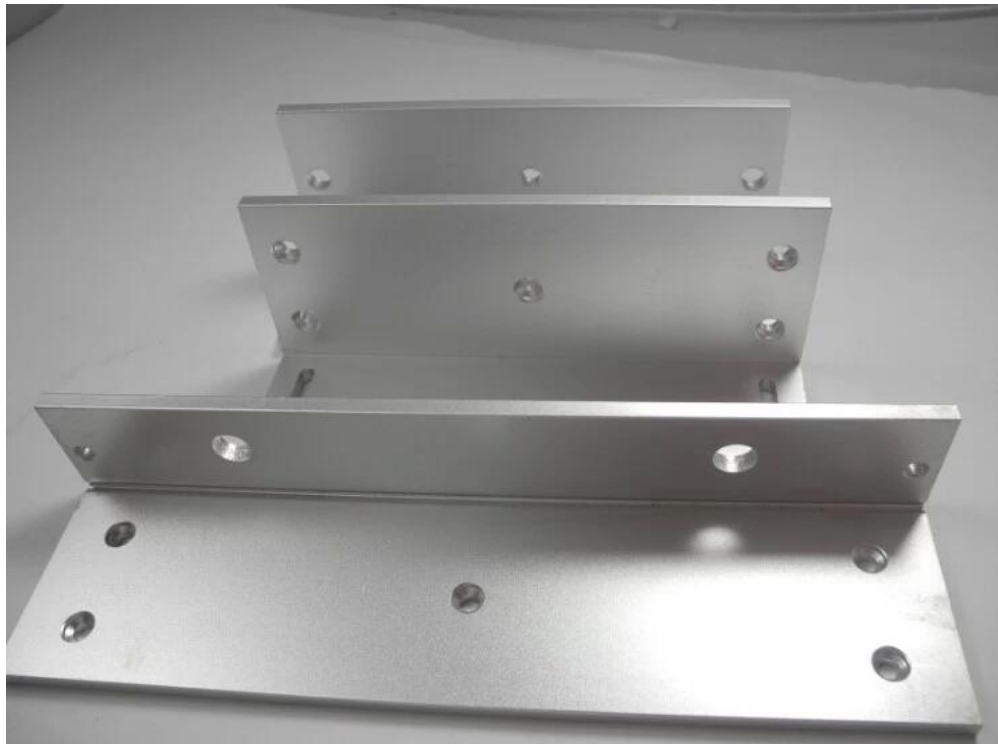

## Кронштейн магнитной блокировки типа ZL

Место происхождения: Guangdong, Кита (материк)

Фирменное наименование: PROYU

Номер модели: PY-50ZL

Встроенный магнитный замок

Подходит для магнитного замка 50 кг

[Производитель магнитных замков Шэньчжэнь, производитель магнитных замков высокой безопасности](#)