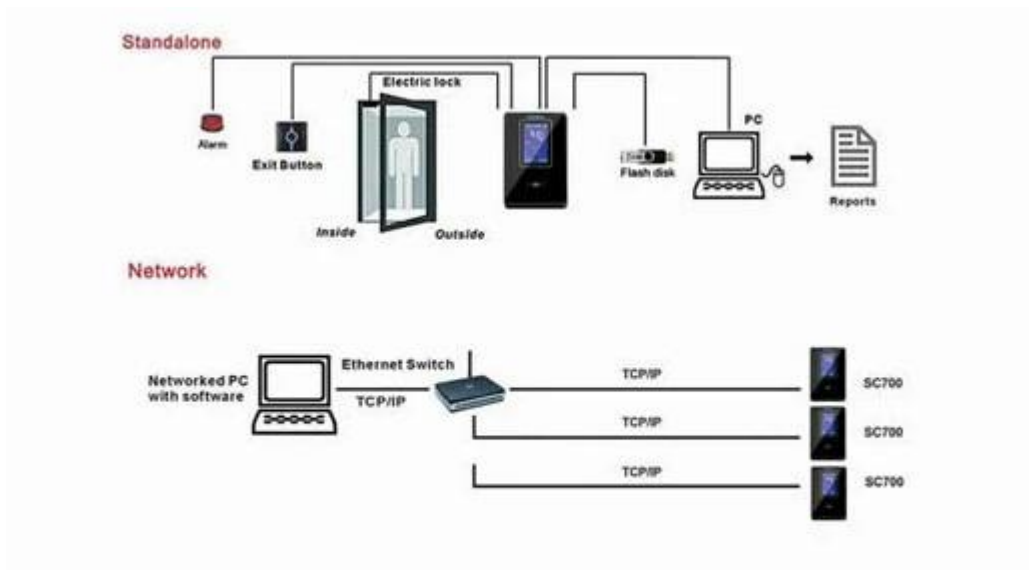

Время посещения доступа S700

Система посещаемости времени Китай

Параметры:

Дисплей / Динамик	язык
ЖК-дисплей: 3 TFT сенсорный ЖК-дисплей	Многоязычный, английский, французский, испанский, арабский,
Динамик: голосовая подсказка (язык может быть выбран)	И т. Д., Можно выбрать более 40 языков
Технические характеристики Емкость	Окружающая среда
Емкость карты: 30 000	Рабочая температура: 0 ° C ~ 45 ° C
Объем лога: 50 000	Рабочая влажность: 20% ~ 80%
Проверка / Идентификация	Проверка / Идентификация
Скорость проверки (1: 1): ≤0,5 с	FRR: ≤0.01%
Скорость идентификации (1: N): ≤1s	FAR: ≤0.0001%
связь	Статус посещаемости
TCP / IP, USB-хост	Заезд, выезд, перерыв, выход из дома, вход в ОТ, выход
Поддержка функций	Настройка функции
Авто статус, DST; SMS, вход T9, 9 идентификатор пользователя, идентификатор фотографии; Multi-проверить	RF-кард-ридер, веб-сервер, FLASH-диск
Источник питания	Размер машины
Сила: 110 / 220VAC ~ 12VDC (PS-3A не является обязательным)	250 (L) * 150 (Ш) * 90 (H), мм
Режим доступа	Контроль доступа
Карта, PIN-код, карта + PIN-код	Встроенное реле, 50 часовых поясов, 5 групп и 10 комбинаций; 3-й электрический замок, датчик двери, кнопка выхода, сигнализация

Применение: дом, офис, школа, правительство, здание или другая цель.

[Шэньчжэнь Посещаемость оптовых продаж, RF ID-карта Распределитель посещаемости](#)