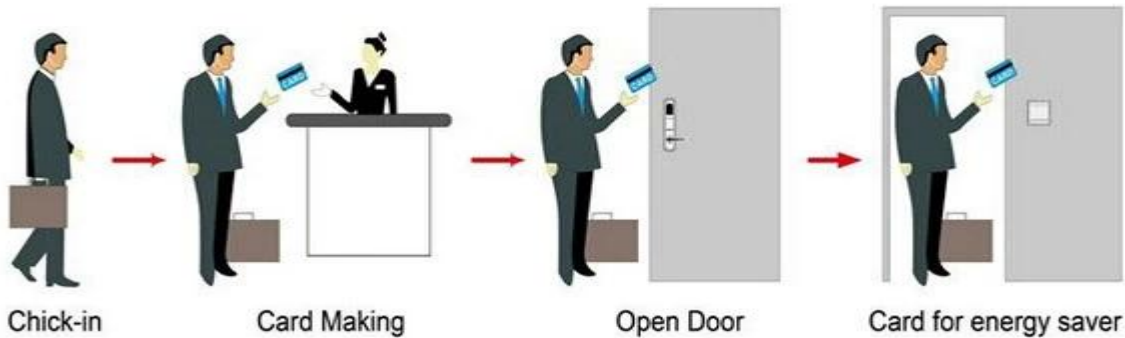

B: Блокировка отеля Temic card (использование с USB-кодировщиком и программным обеспечением)

C: замок гостиницы EM, (используйте автономный, без необходимости программного обеспечения)

## Smart Card Basic Function