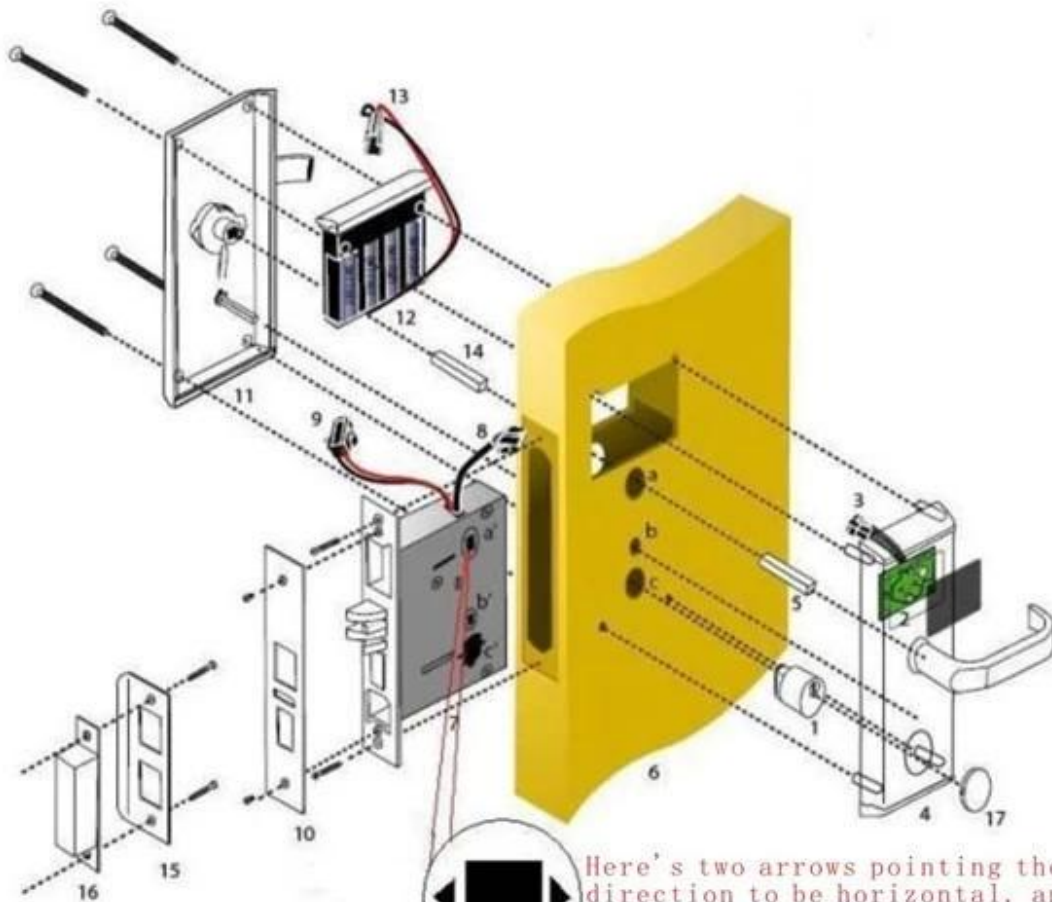

Дверной замок гостиницы в России:

A: карта MIFARE® для гостиничного замка (используется с кодировщиком и программным обеспечением USB-порта)

B: Блокировка гостиницы Temic card (использование с USB-кодировщиком и программным обеспечением)

Основные особенности нашего дверного замка отеля

1. Он подделан сплавом Zink (нержавеющая сталь или медь) один раз, с высокой степенью безопасности и прочности.
2. интеллектуальный ультра тонкий маленький сердечник замка, это делает поломку к двери как можно меньше при создании отверстий.
3. Свободная ручка, чтобы предотвратить внешнее напряжение от разрушения внутренней структуры. Продолжительность жизни.
4. Мы проверяем каждую печатную плату, чтобы обеспечить ее жизнь пяди.

Технические характеристики:

Как установить наш замок двери гостиницы

Attention!!!

Here's two arrows pointing the direction to be horizontal, and the lock cylinder cover on the arrow on the upper, non-vertical point!