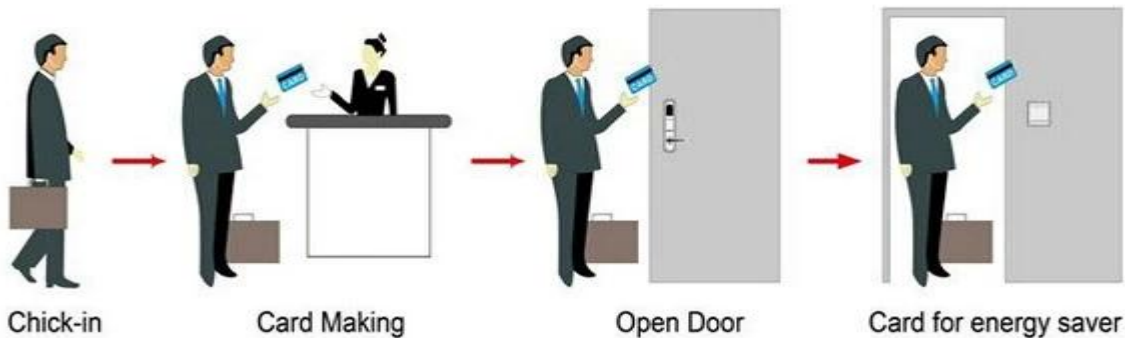

Оптовый замок двери двери, Электрические блокировки поставщиков Китай,  
Производитель электронных магнитных замков

**Keyless дверной замок фарфора в том числе:**

- A: Блокировка карты карты MIFARE® (используется с кодировщиком и программным обеспечением USB-порта)
- B: Блокировка отеля Temic card (использование с USB-кодировщиком и программным обеспечением)
- C: замок гостиницы EM, (используйте автономное программное обеспечение без необходимости)

## Smart Card Basic Function