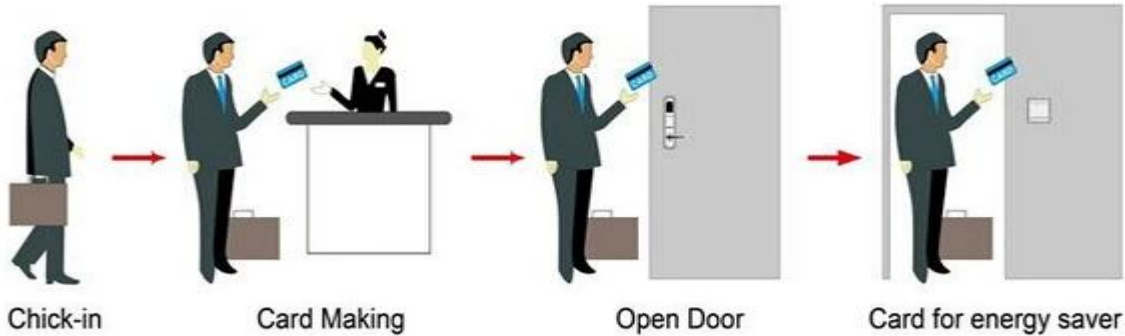

# Оптовая отель система дверных замков с частыми продать PY-8011-3

RF отель дверной замок системы, включая:

A: MIFARE® карта отель замок, (для использования с USB порт карты кодировщик и программного обеспечения)

Б: Temic карты отель замок, (для использования с USB порт карты кодировщик и программного обеспечения)

С: EM hotel lock, (используйте автономный, нет необходимости программного обеспечения)

## Smart Card Basic Function