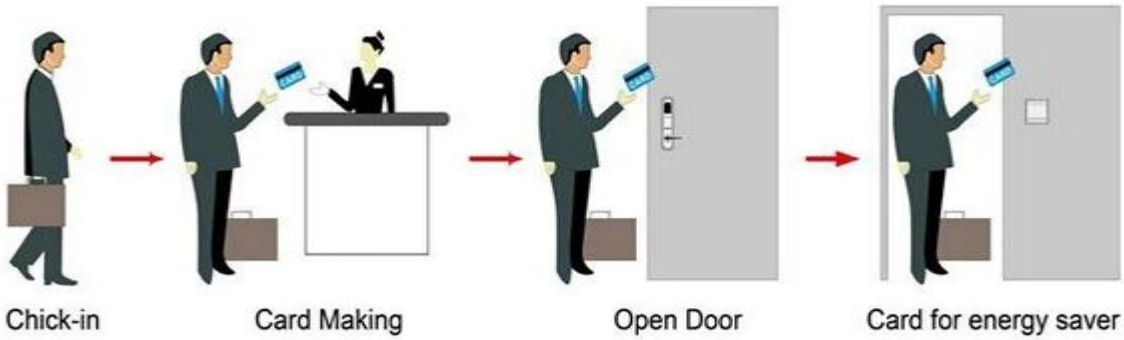

Model PY-8320 Features :

IC Contactless, IC , Wifi Time attendance

- A: MIFARE® (USB)
- B: Temic card (USB)
- C: EM ()

Smart Card Basic Function

Smart Card Extensive Function

0.8
 < 0.1s
 32-60
 customized
 keycard
 OEM ODM
 Windows XP / 2000 / 2003/2007
 USB hassle

HOTEL LOCK SYSTEM ONE-CARD-PASS

1. 系统软件 (含管理软件) --- 系统软件
2. Encoder (1pcs / hotel) --- 系统软件
3. Switch (qty = guest room) --- 系统软件
4. 读卡器 (qty = 3 系统软件) ----- 系统软件
5. 数据收集器 (1 系统软件 / 系统软件) -----
系统软件
6. 系统软件 (系统软件) --- 系统软件