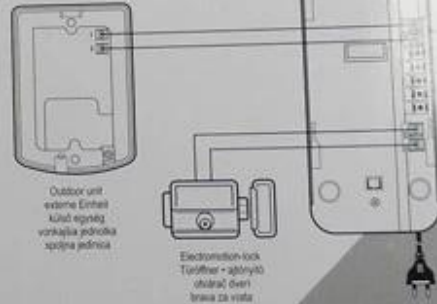

IT INTERFON DI PARTITA OUVRESCIERE A UPI

- sistema a due fili
- codice a scatto
- ottima qualità di trasmissione audio tra le due unità
- sistema elettronico di apertura a porta senza alimentazione supplementare
- agevole da installare in parete o in superficie
- portata massima: max 500 m in cavo di 2x1 mm² (cavo non è in dotazione)

SK INTERFON SA JEDINICOU ZA OTVARANIE DVERI

- dvakvetnázobý systém
- digitálny kódovanie
- výborná kvalita prenosu zvuku medzi dvoma jednotkami
- elektronika otvárania kľučku bez prídavného napájania
- ľahká inštalácia - možnosť pripevniť na stenu alebo pripevniť priamo do otvoru
- dosah: max. 500 m v prípade použitia káblu 2x1 mm² (kabel nie je príslušenstvom)

ES INTERFON SA OTVARANIEM DVERI

- dvakvetnázobý systém
- digitálny kódovanie
- výborná kvalita prenosu zvuku medzi dvoma jednotkami
- elektronika za otváranie dverí bez prídavného napájania
- ľahká inštalácia - možnosť uchytenia na stenu alebo do otvoru
- dosah: max 500 m v prípade káblu 2x1 mm² (kabel nie je príslušenstvom)

SK VOCHODNÝ TELEFÓN S OTVÁRAČOM DVERI

- systém s dvoma vodičmi
- digitálny kódovanie
- výborná kvalita prenosu zvuku medzi dvoma jednotkami
- elektronika otvárania dverí bez ďalšieho napájania
- ľahká inštalácia - možnosť pripevniť na stenu alebo priamo do otvoru
- dosah: max. 500 m v prípade použitia káblu 2x1 mm² (kabel nie je príslušenstvom)

230 V~ / 50 Hz

TÜV
CE
ISO9001