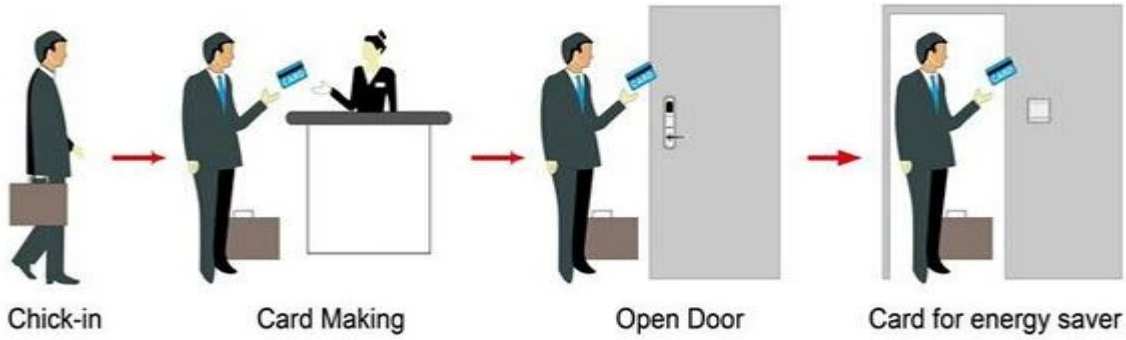

Model PY-8320

Lock

- A: MIFARE® (USB)
- B: Temic card (USB)
- C: EM (USB)

Smart Card Basic Function

Smart Card Extensive Function

0.8
 & lt; 0.1s
 32-60
 customerized
 keycard
 OEM ODM
 Windows XP / 2000 / 2003/2007
 USB hassle

HOTEL LOCK SYSTEM ONE-CARD-PASS

1. 系统软件 (含管理软件) --- 系统软件
2. Encoder (1pcs / hotel) --- 系统软件
3. Switch (qty = guest room) --- 系统软件
4. 读卡器 (qty = 3 系统软件) ----- 系统软件
5. 数据收集器 (1 系统软件 / 系统软件) -----
系统软件
6. 系统软件 (系统软件) --- 系统软件