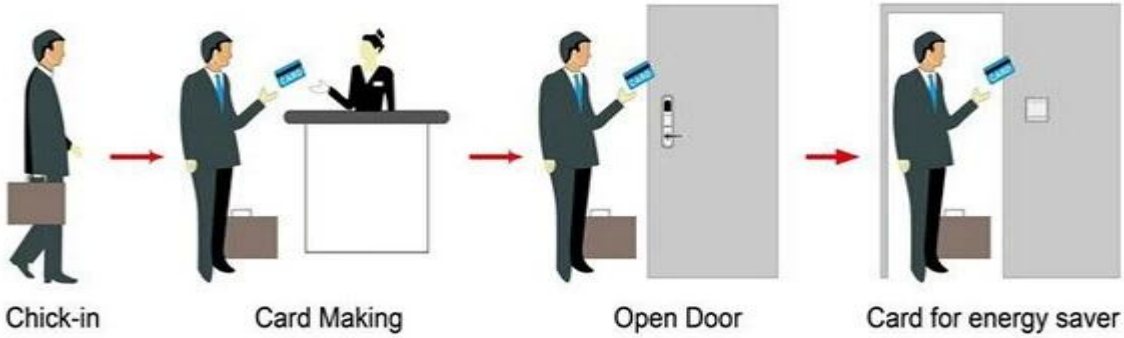

Model PY-8320 Description :

Product / Description, Features, Specifications, Price

- A: MIFARE® (USB)
- B: Temic card (USB)
- C: EM (USB)

Smart Card Basic Function

Smart Card Extensive Function

0.8
 < 0.1s
 32-60
 customized
 Windows XP / 2000 / 2003/2007
 USB hassel

HOTEL LOCK SYSTEM ONE-CARD-PASS

1. 系统软件 (含管理软件) --- 系统软件
2. Encoder (1pcs / hotel) --- 系统软件
3. Switch (qty = guest room) --- 系统软件
4. 读卡器 (qty = 3 系统软件) ----- 系统软件
5. 系统软件 (1 系统软件 / 系统软件) -----
系统软件
6. 系统软件 (系统软件) --- 系统软件