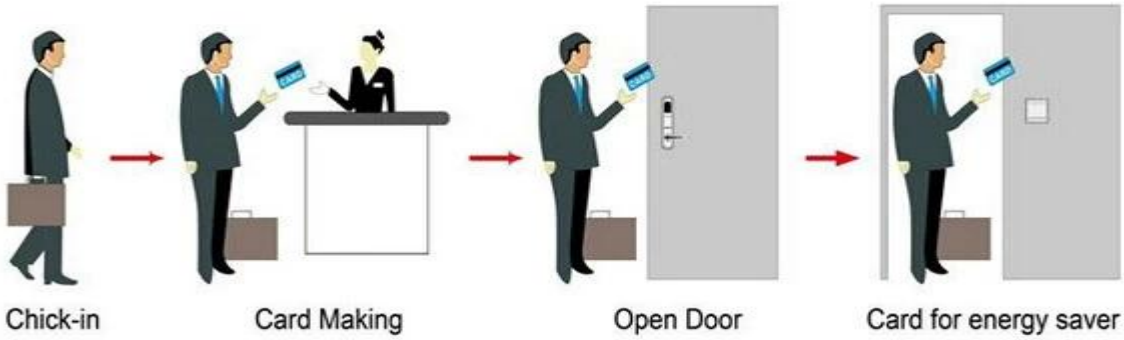

Keyless 系統

- A: MIFARE® (USB)
- B: Temic card (USB)
- C: EM (USB)

Smart Card Basic Function

Smart Card Extensive Function

0.8
 < 0.1s
 32-60
 customized
 Windows XP / 2000 / 2003/2007
 USB hassel