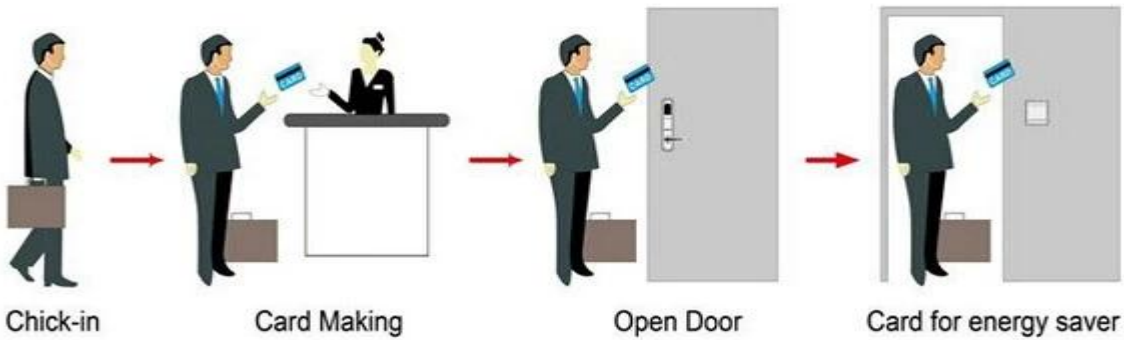

**Keyless** 系統

- A: MIFARE® 系統 (USB 系統)
- B: Temic 系統 (USB 系統)
- C: EM 系統 (系統)

系統:

RF ID, IC, IC, RF ID

### Smart Card Basic Function

### Smart Card Extensive Function

0.8

< 0.1 s

32-60

customerized

系統

系統

系統: 1 系統 **keyless** 系統