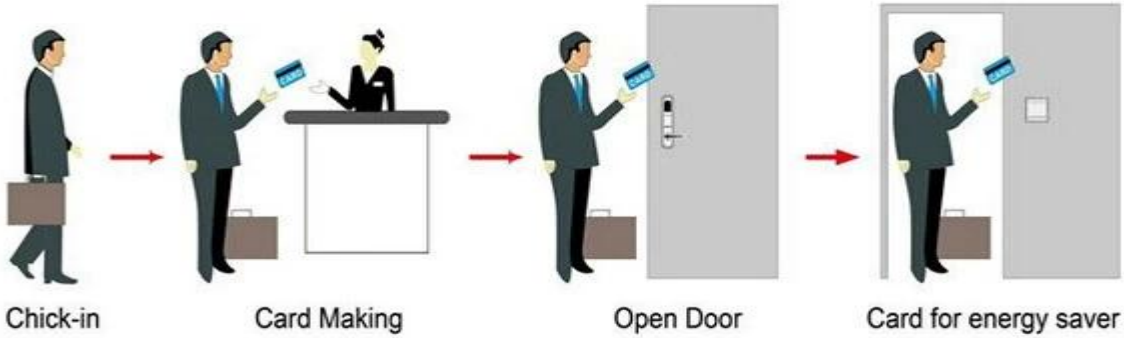

Keyless 系統

- A: MIFARE® (USB 系統)
- B: Temic (USB 系統)
- C: EM (系統)

Smart Card Basic Function

Smart Card Extensive Function

厚度 0.8 mm

反應時間 < 0.1 s

容量 32-60 位元

可客製化

可與各種系統整合

可與各種系統整合

系統: 可與各種系統整合 1 種 **keyless** 系統

可與 OEM 或 ODM

可與各種系統整合 Windows XP / 2000 / 2003/2007

可與各種系統整合 hassel USB 系統

HOTEL LOCK SYSTEM

ONE-CARD-PASS