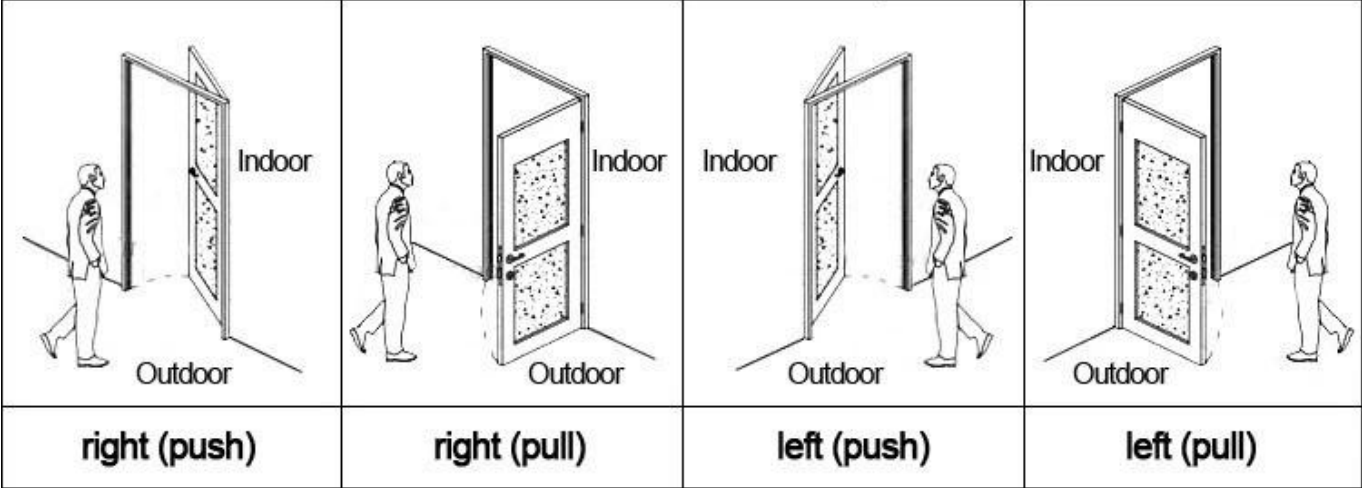

Accessories list reminder:

- 1 Door Lock Software
- 2 RF Card Reader
- 3 Data Collector
- 4 RF Card
- 5 Gain Power Switch

Please confirm door opening direction as below 4 types: