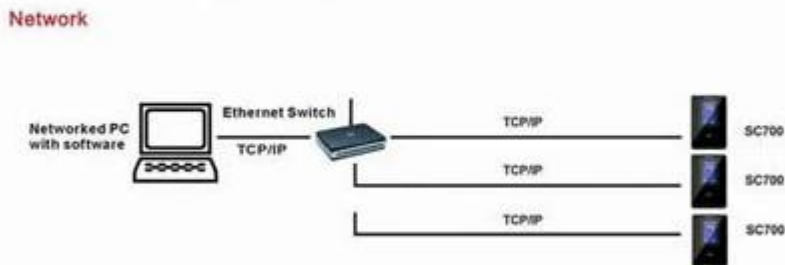

RFID 阅读器 S700

RFID 阅读器 S700, 支持 1D、2D、RFID 条码识别

主要特性:

接口 / 接口	接口
LCD: LCD TFT 3 寸	触摸屏, 触摸屏, 触摸屏, 触摸屏, 触摸屏,
语音提示: Voice Prompt (语音提示)	语音提示 40 秒
容量: 30,000	容量: 0 ° C ~ 45 ° C
容量: 50,000	容量: 20% ~ 80%
分辨率 / 分辨率	分辨率 / 分辨率
分辨率 (1: 1): ≤ 0.5 毫米	FRR: ≤0.01%
分辨率 (1: N): ≤ 1 毫米	FAR: ≤0.0001%
接口	接口
TCP / IP, 接口 USB	接口, 接口, 接口, 接口, OT, OT 接口
接口	接口
接口, DST; SMS, T9 input, 9 User ID, Photo-ID; Multi-接口	接口 rf, 接口, 接口 FLASH
接口	接口
接口: 110 / 220VAC ~ 12VDC (PS-3A 接口)	250 (L) * 150 (W) * 90 (H) 毫米
Access Mode	接口
接口 PIN 接口 + PIN	接口 50 接口 5 接口 10 接口; 接口 3, 接口, 接口 接口, 接口

接口: 接口 接口

RF ID card