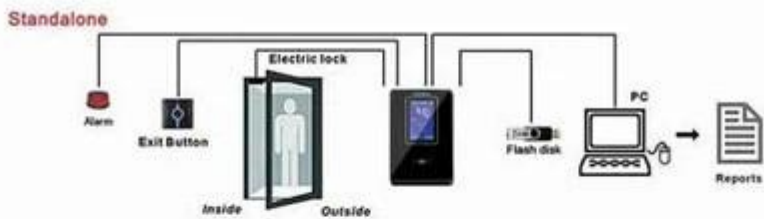

RFID 阅读器 S700

RFID 阅读器 S700, 支持 1D、2D、RFID 条码识别

主要特性:

接口 / 接口	接口
LCD: LCD TFT 3 寸	触摸屏, 触摸屏, 触摸屏, 触摸屏, 触摸屏,
语音提示: Voice Prompt (语音提示)	语音提示 40 秒
容量: 30,000	容量: 0 ° C ~ 45 ° C
容量: 50,000	容量: 20% ~ 80%
分辨率 / 分辨率	分辨率 / 分辨率
分辨率 (1: 1): ≤ 0.5 毫米	FRR: ≤0.01%
分辨率 (1: N): ≤ 1 毫米	FAR: ≤0.0001%
接口	接口
TCP / IP, 接口 USB	接口, 接口, 接口, 接口, OT, OT 接口
接口	接口
接口, DST; SMS, T9 input, 9 User ID, Photo-ID; Multi-接口	接口 rf, 接口, 接口 FLASH
接口	接口
接口: 110 / 220VAC ~ 12VDC (PS-3A 接口)	250 (L) * 150 (W) * 90 (H) 毫米
Access Mode	接口
接口 PIN 接口 + PIN	接口 50 接口 5 接口 10 接口; 接口 3, 接口, 接口 接口, 接口

接口: 接口 接口

RF ID card