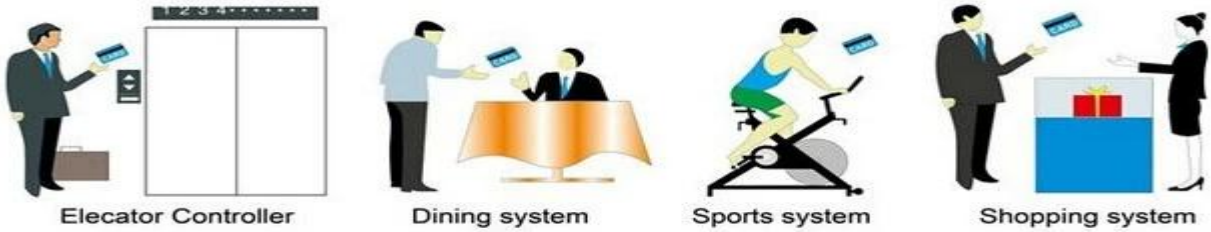

Model PY-8320 :

- A: MIFARE® (USB)
- B: Temic card (USB)
- C: EM (USB)

Smart Card Basic Function

Smart Card Extensive Function

0.8
 & lt; 0.1s
 32-60
 customized

RFID, Finger &
 ,

OEM ODM
 Windows XP / 2000 / 2003/2007
 USB hassle

HOTEL LOCK SYSTEM ONE-CARD-PASS

1. 系统软件 (含管理软件) --- 系统软件
2. Encoder (1pcs / hotel) --- 系统软件
3. Switch (qty = guest room) --- 系统软件
4. 读卡器 (qty = 3 系统软件) ----- 系统软件
5. 数据收集器 (1 系统软件 / 系统软件) -----
系统软件
6. 系统软件 (系统软件) --- 系统软件