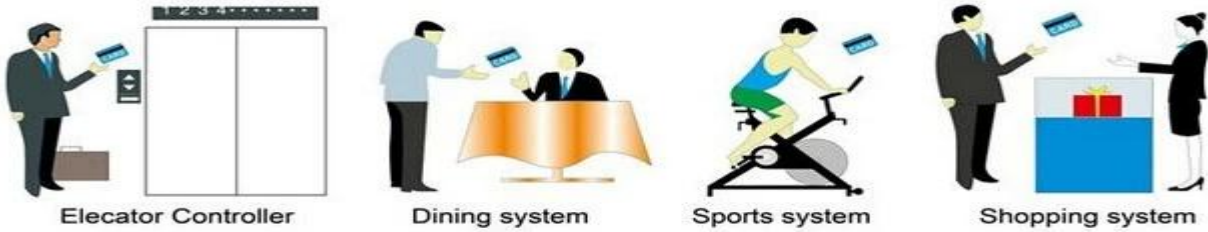

Smart Card Extensive Function

0.8
& lt; 0.1s
32-60
customerized
1
OEM ODM
Windows XP / 2000 / 2003/2007
USB hassel advanced technology